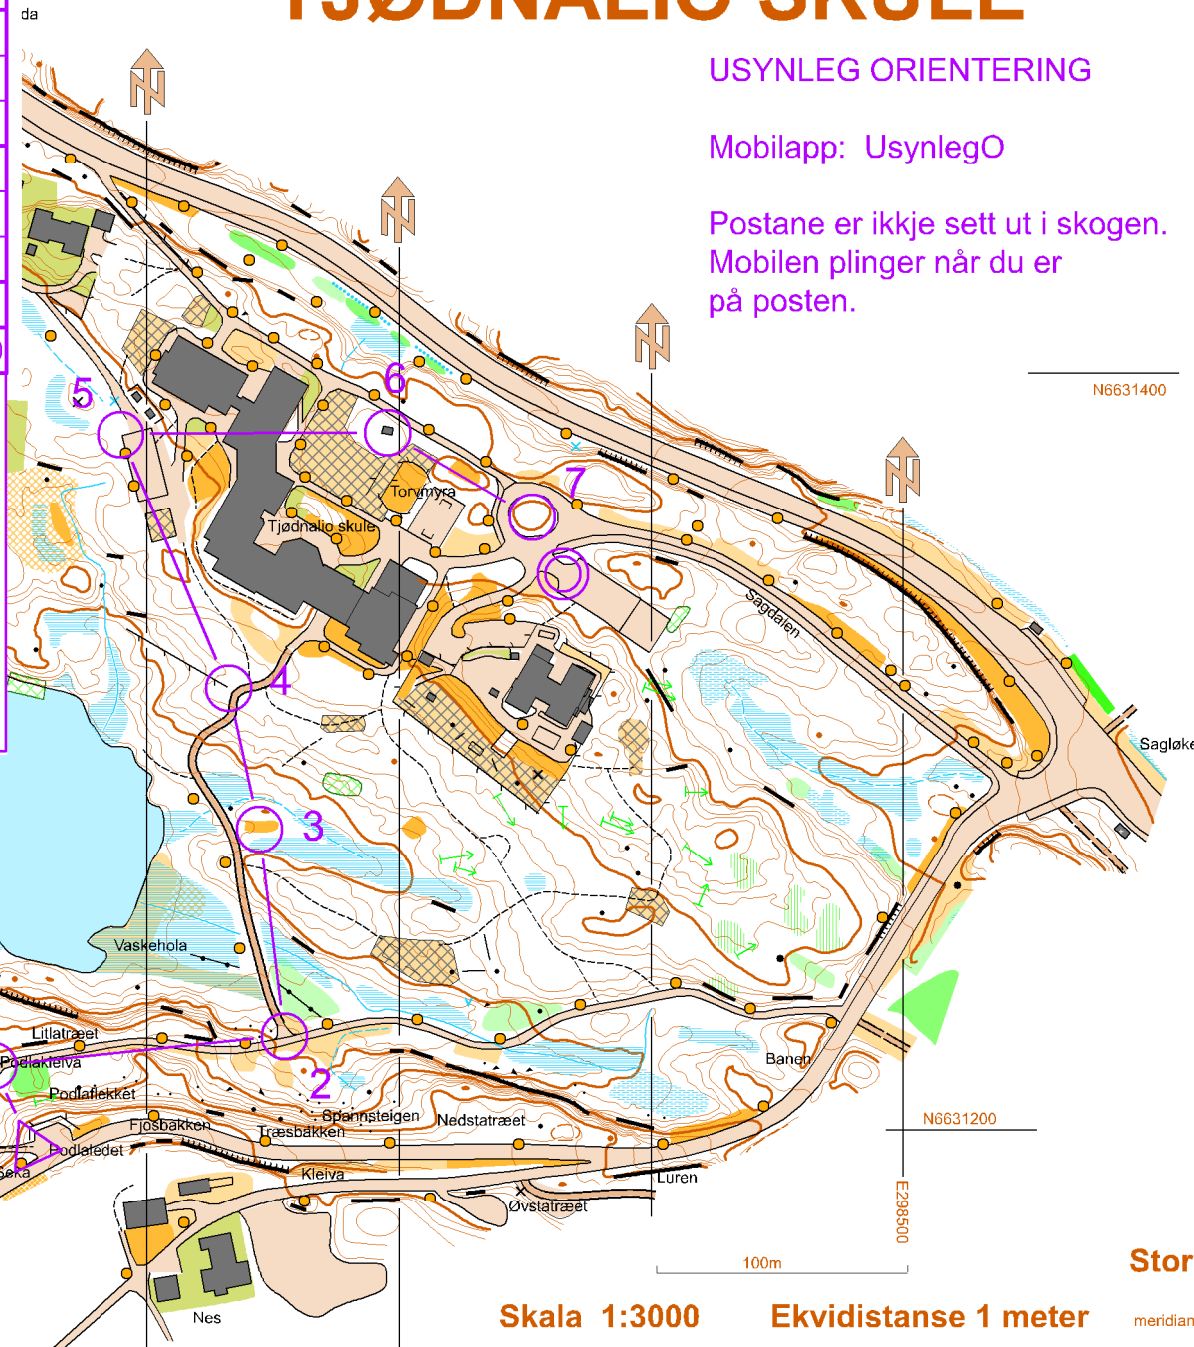

SPRINTLØP 3 terminliste dato: 16. juni 2020

TJØDNALIO SKULE

USYNLEG ORIENTERING

Mobilapp: UsynlegO

Postane er ikkje sett ut i skogen.
Mobilen plinger når du er på posten.

	Nyb	0.6 km			
1	31	○			
2	32	/ /	Y		
3	33	⋯			
4	34	↗		↘	
5	35	▨		○	
6	36	■			
7	37	○		↑	

30 m

Nyb.-Løype

1. 31 Lys stolpe
2. 32 Veg kryss
3. 33 Grasslette
4. 34 Gjerde aust ende
5. 35 Bane NV-kant
6. 36 Bygg
7. Kolle
- Til mål

Kartteikn	
	Ope område, beite
	Ope område i skog
	Rotveltområde
	Leke område
	Krattsog
	Tettare skog
	Tre, busk
	Overbygg
	Bygning
	Høgt gjerde
	Gjerde, steingjerde
	Stein, stor stein
	Lykt, stolpe
	Rotvelt liten, stor
	Brønn, kum, sluk
	Grushaug steinur
	Ymse objekt
	Kote, tellekurve
	Høgdepunkt
	Sti
	jord skrent
	Traktorveg
	Hage, blomsterbedd
	Asfalt/grus
	Vatn, innsjø
	Bekk/grøft tydeleg, liten
	pytt
	Steinblokk
	Grop gravd, naturleg
	Kraftlinje m/stolpe
	Tydeleg myr, diffus myr
	Farleg myr, smal myr
	Skrent, Stup
	Nedfallsområde, brakefelt