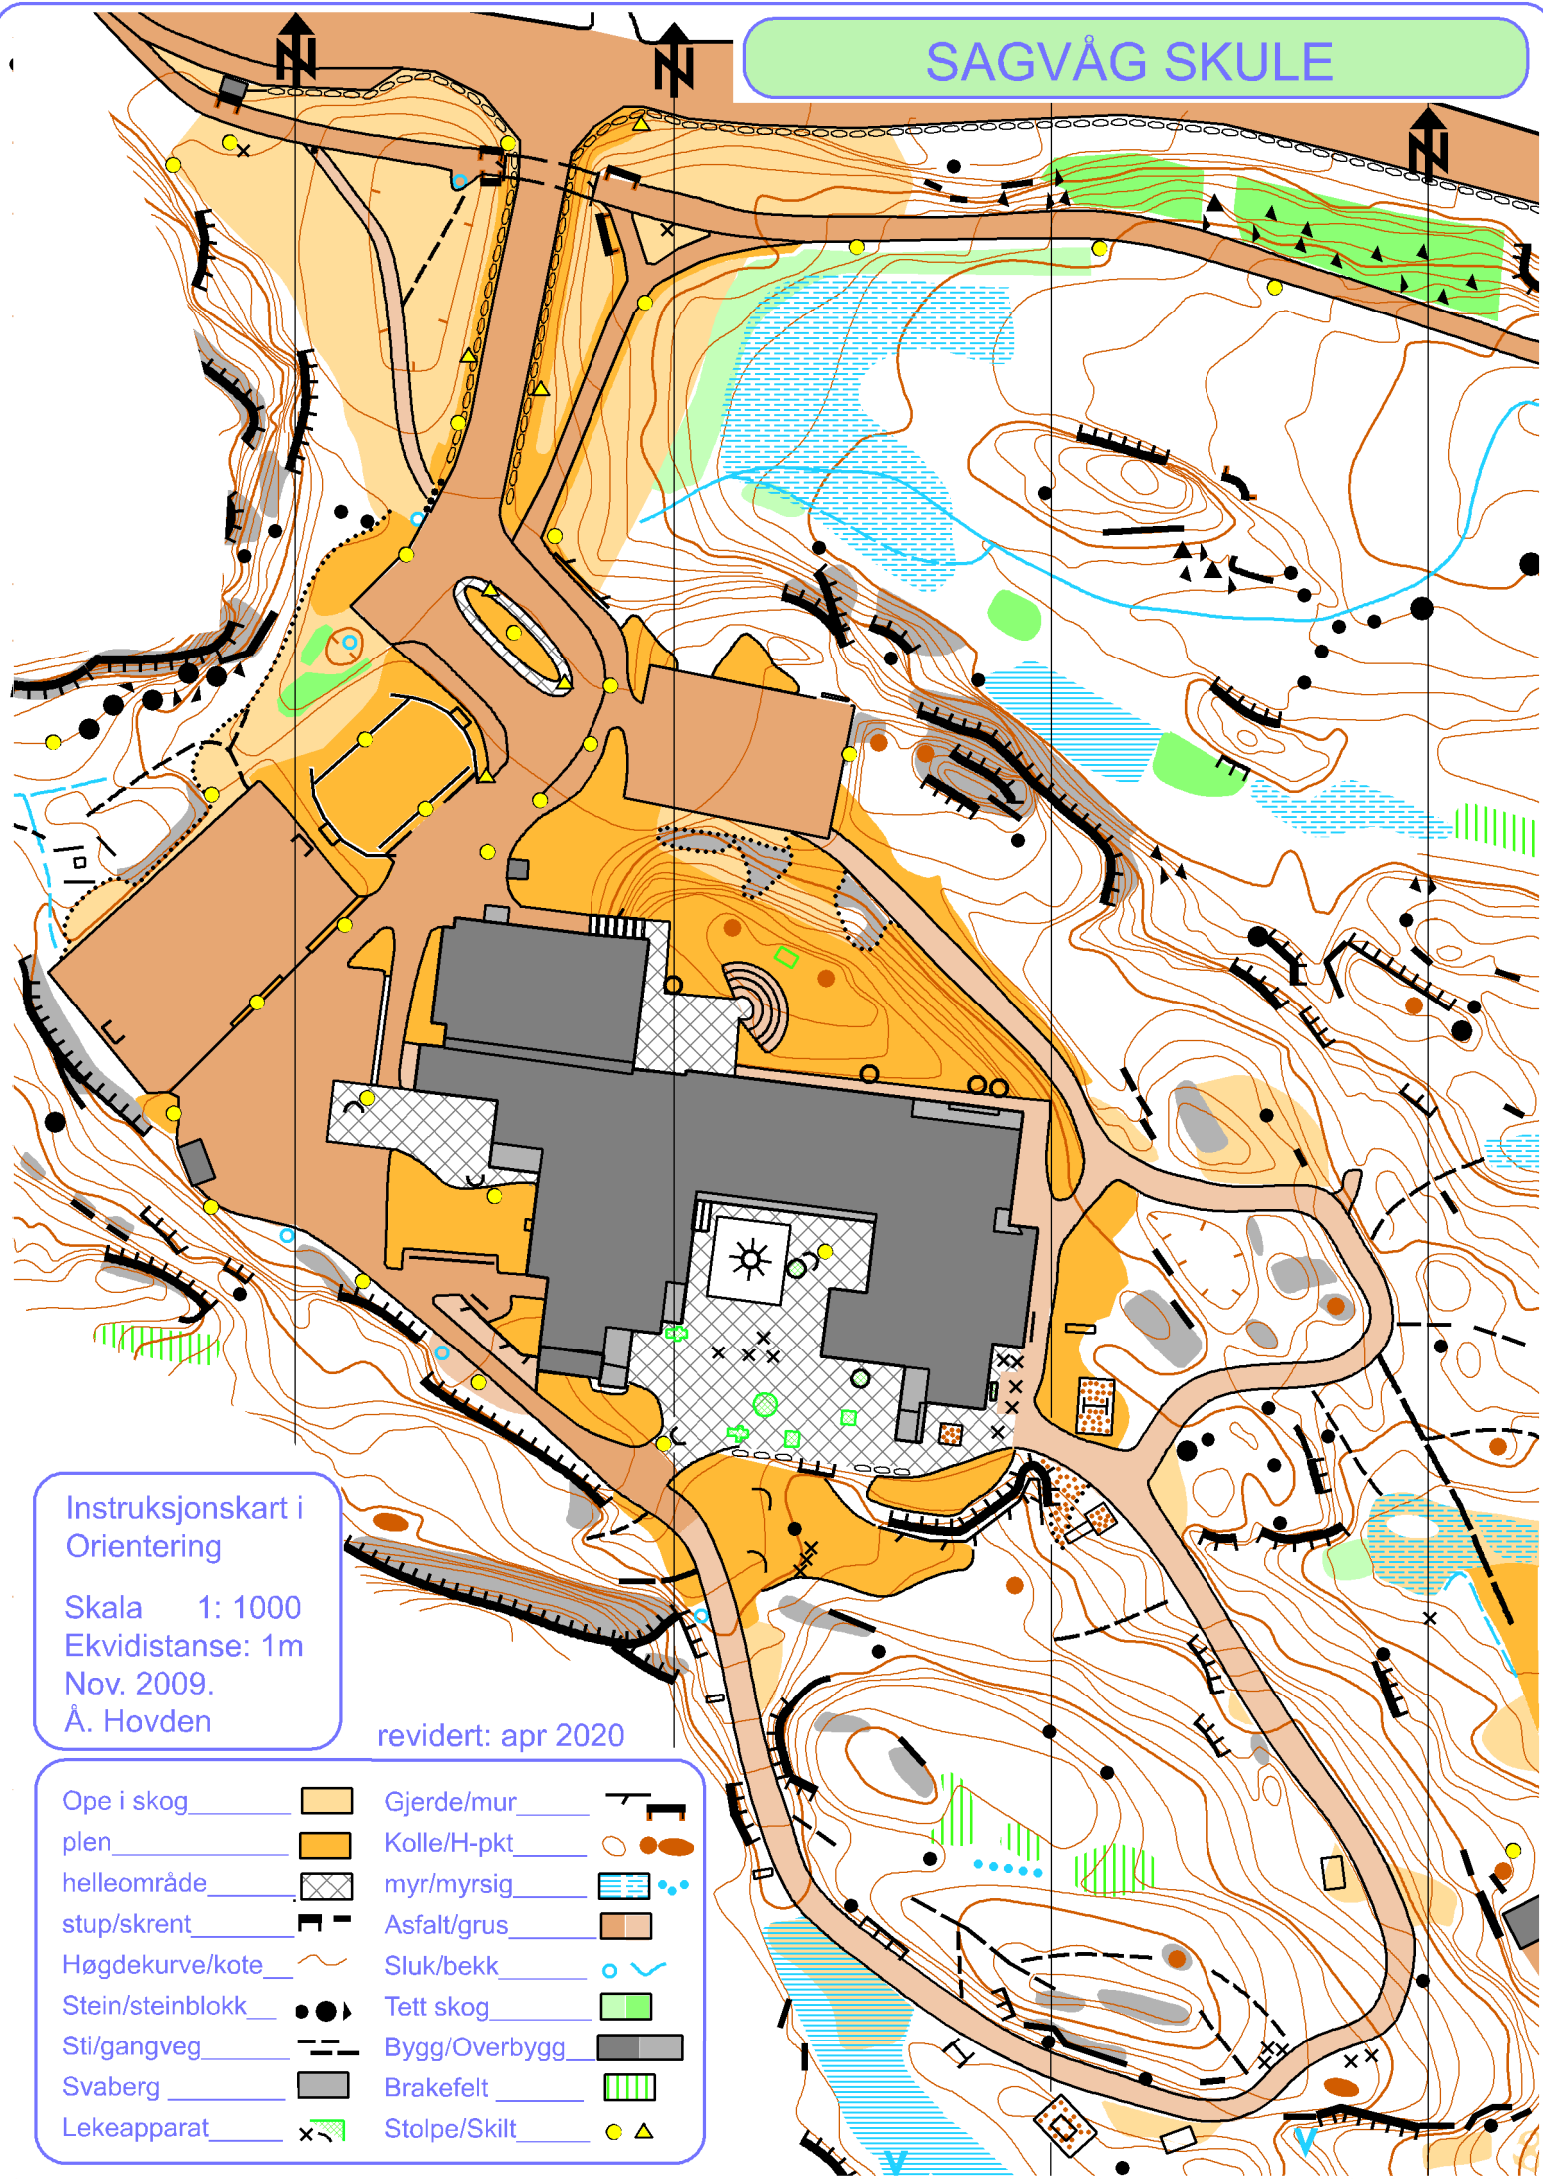

SAGVÅG SKULE

Instruksjonskart i Orientering

Skala 1: 1000
 Ekvidistans: 1m
 Nov. 2009.
 Å. Hovden

revidert: apr 2020

Ope i skog		Gjerde/mur	
plen		Kolle/H-pkt	
helleområde		myr/myrsig	
stup/skrent		Asfalt/grus	
Høgdekurve/kote		Sluk/bekk	
Stein/steinblokk		Tett skog	
Sti/gangveg		Bygg/Overbygg	
Svaberg		Brakefelt	
Lekeapparat		Stolpe/Skilt	