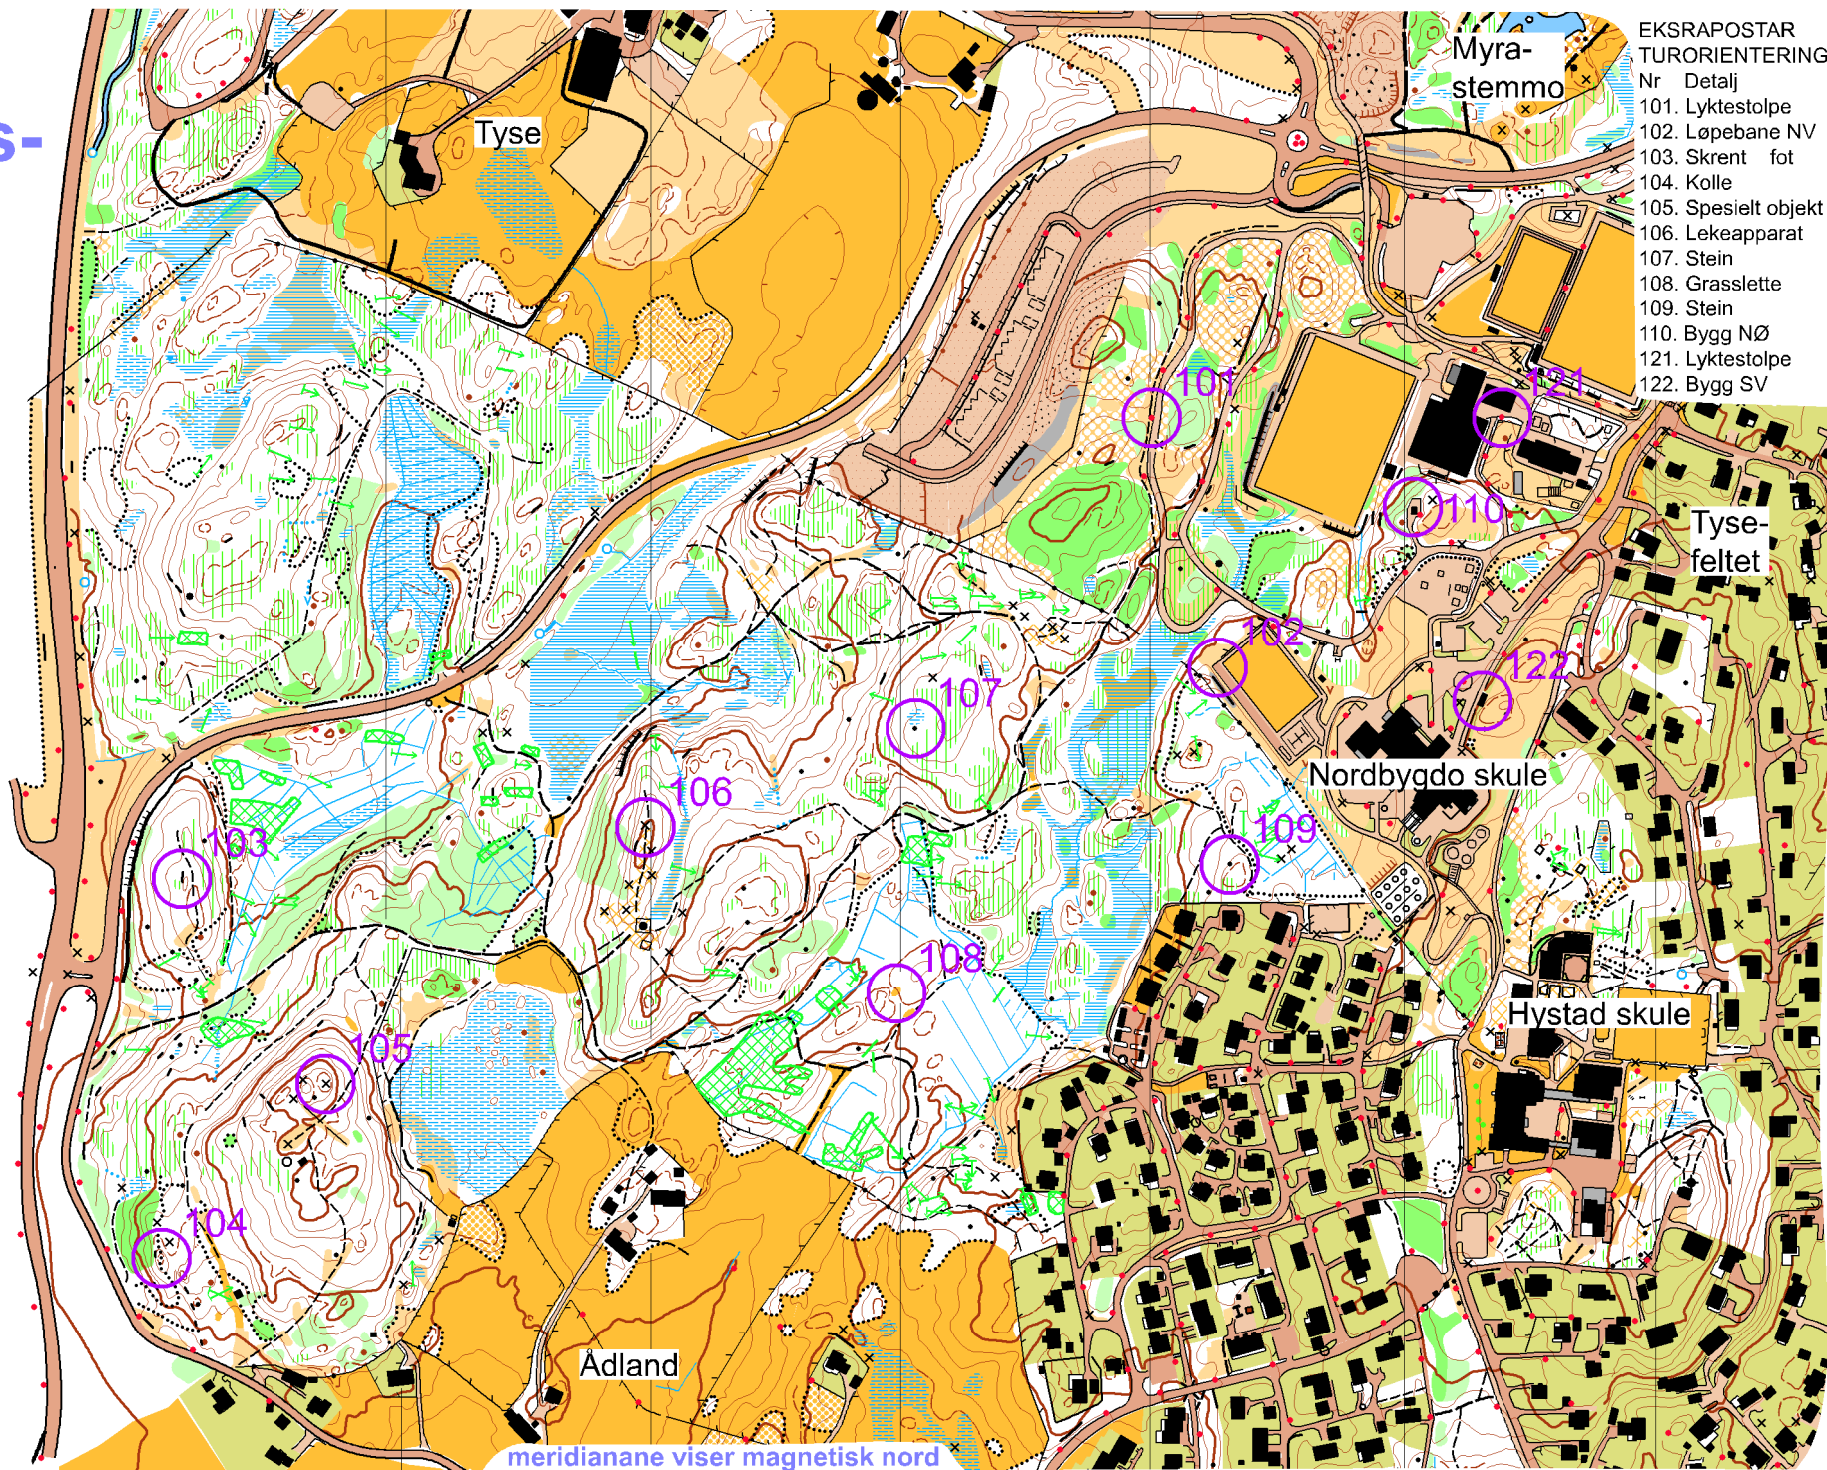

Orienteringskart

# Ådlands- skogen

Stord Orientering  
Stord Idrettslag

Utvalg av karteikn

Dyrka/Brake

Kote/Veg

Lek/Hpkt

Rotvelt

Byggegrop

Stolpe/Stein/Grop

Div objekt

Sti

Stup

Tett skog/ope

Vatn/myr/bekk

Skala 1:5000

Ekvdist=1m

EKSRAPOSTAR  
TURORIENTERING

- Nr Detalj
- 101. Lyktestolpe
  - 102. Løpebane NV
  - 103. Skrent fot
  - 104. Kolle
  - 105. Spesielt objekt
  - 106. Lekeapparat
  - 107. Stein
  - 108. Grasslette
  - 109. Stein
  - 110. Bygg NØ
  - 121. Lyktestolpe
  - 122. Bygg SV