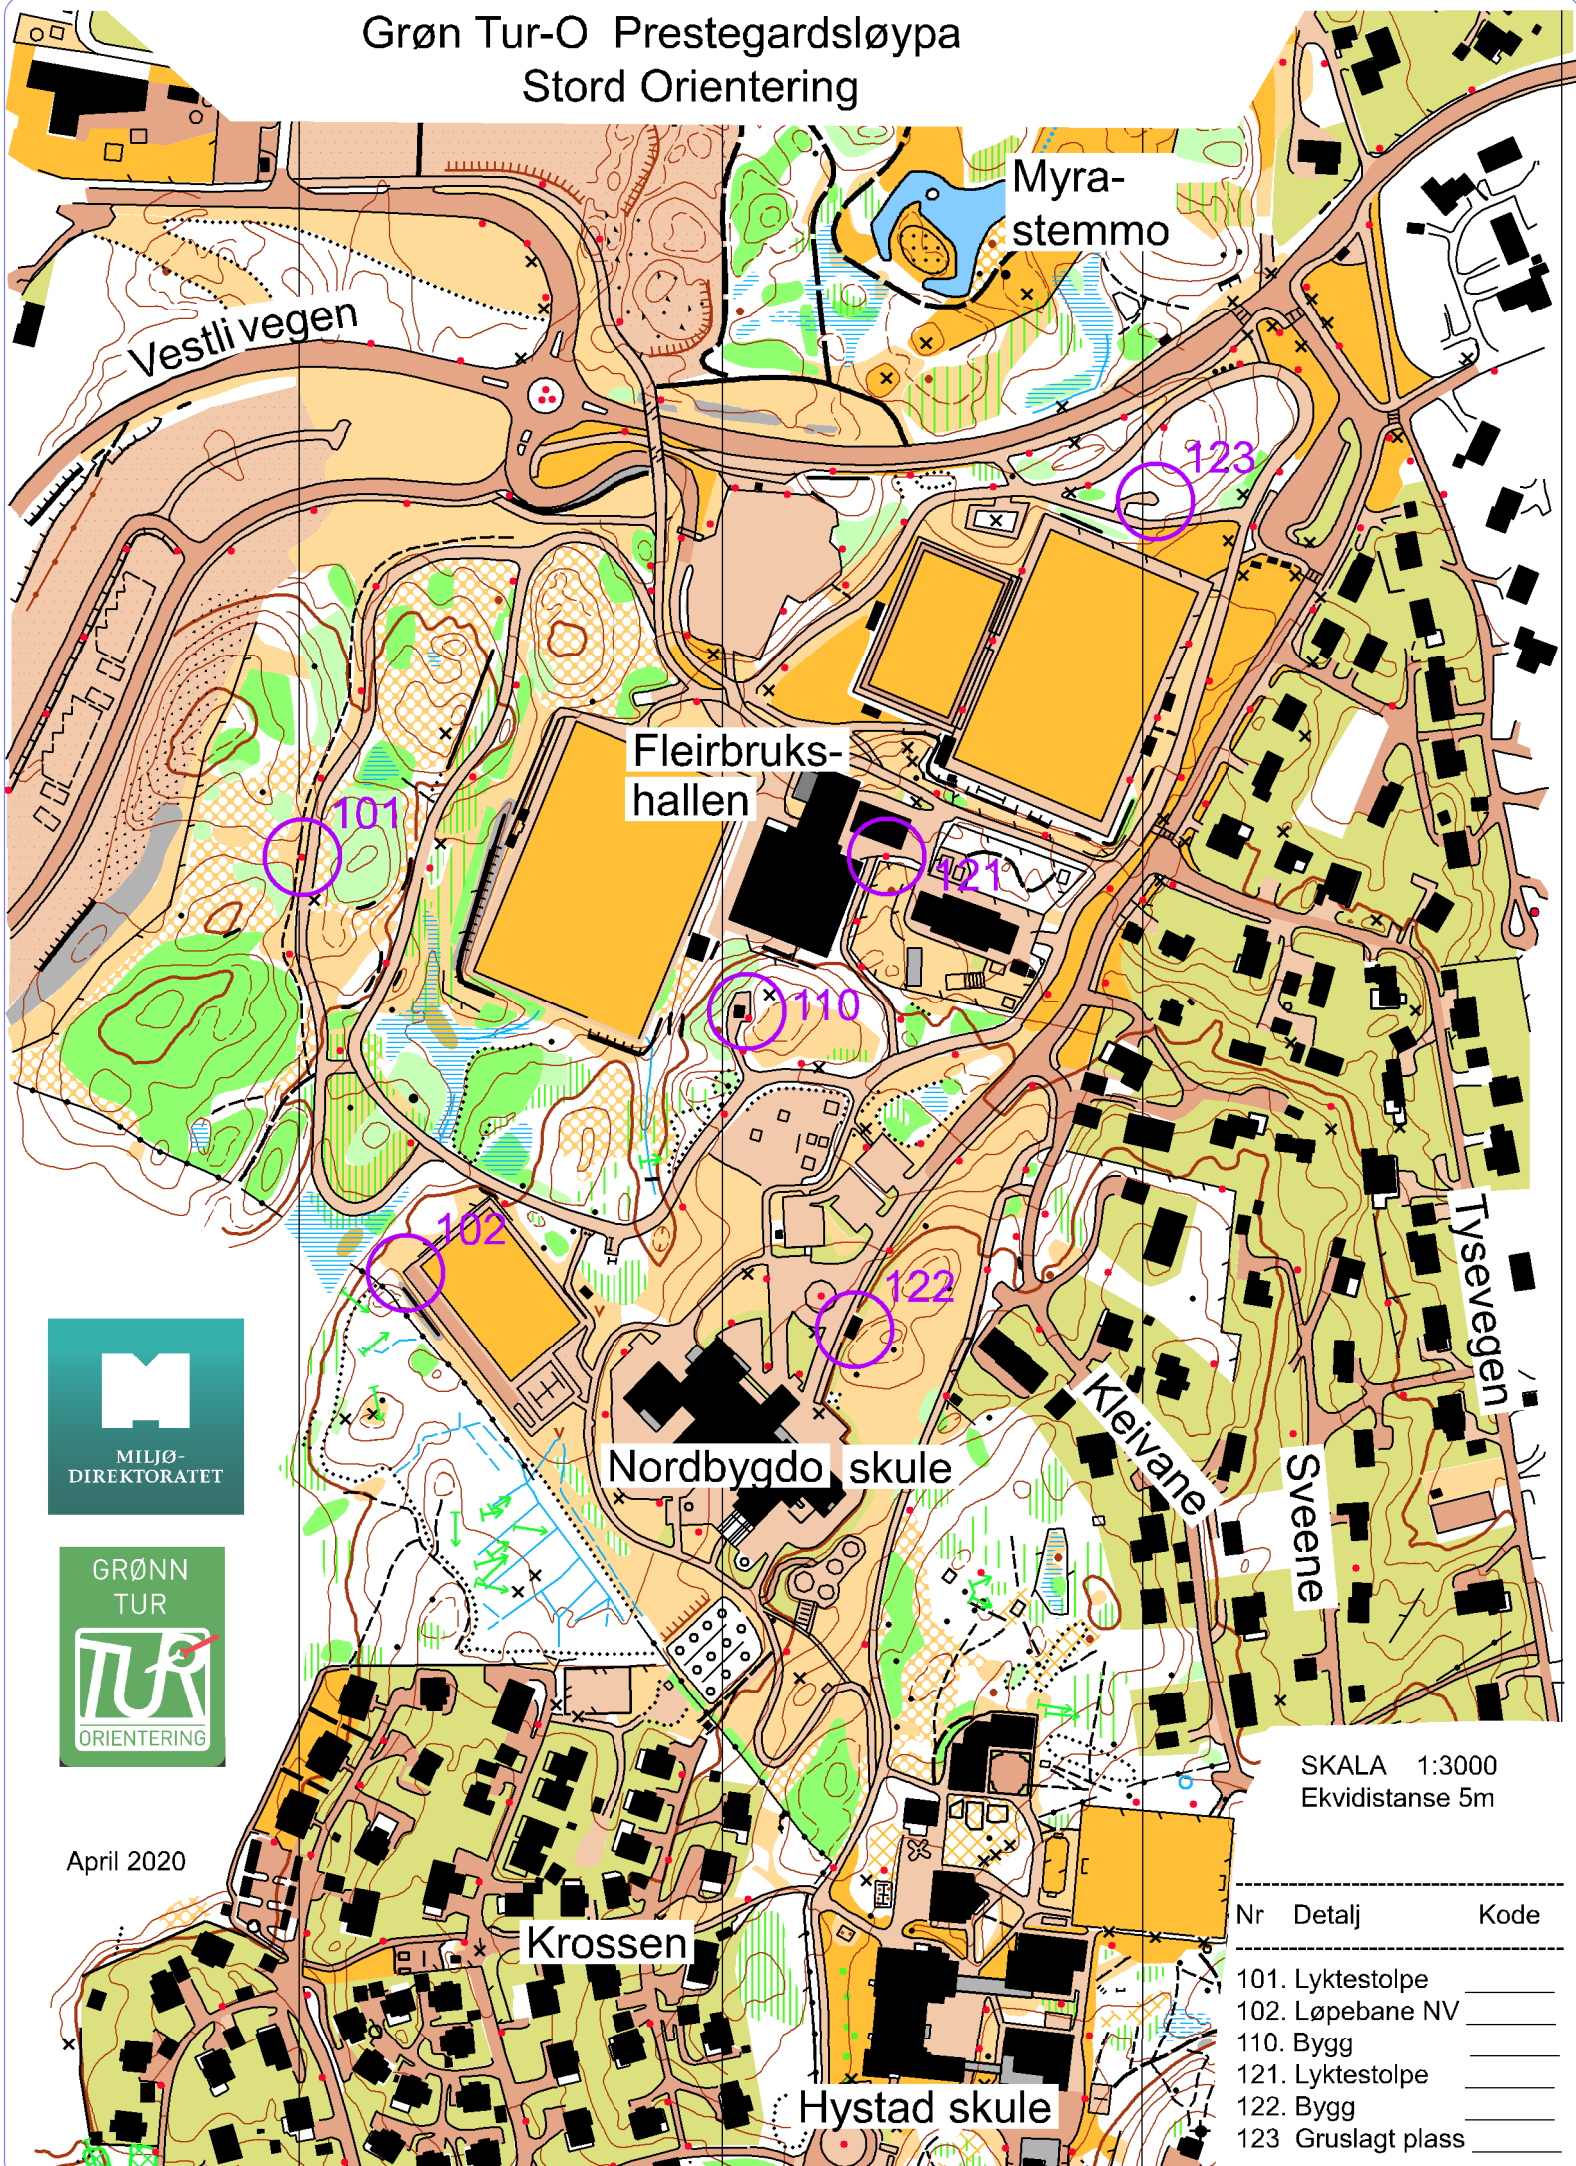

# Grøn Tur-O Prestegardsløypa Stord Orientering

April 2020

SKALA 1:3000  
Ekvidistanse 5m

Nr	Detalj	Kode
101.	Lyktestolpe	_____
102.	Løpebane NV	_____
110.	Bygg	_____
121.	Lyktestolpe	_____
122.	Bygg	_____
123.	Gruslagt plass	_____