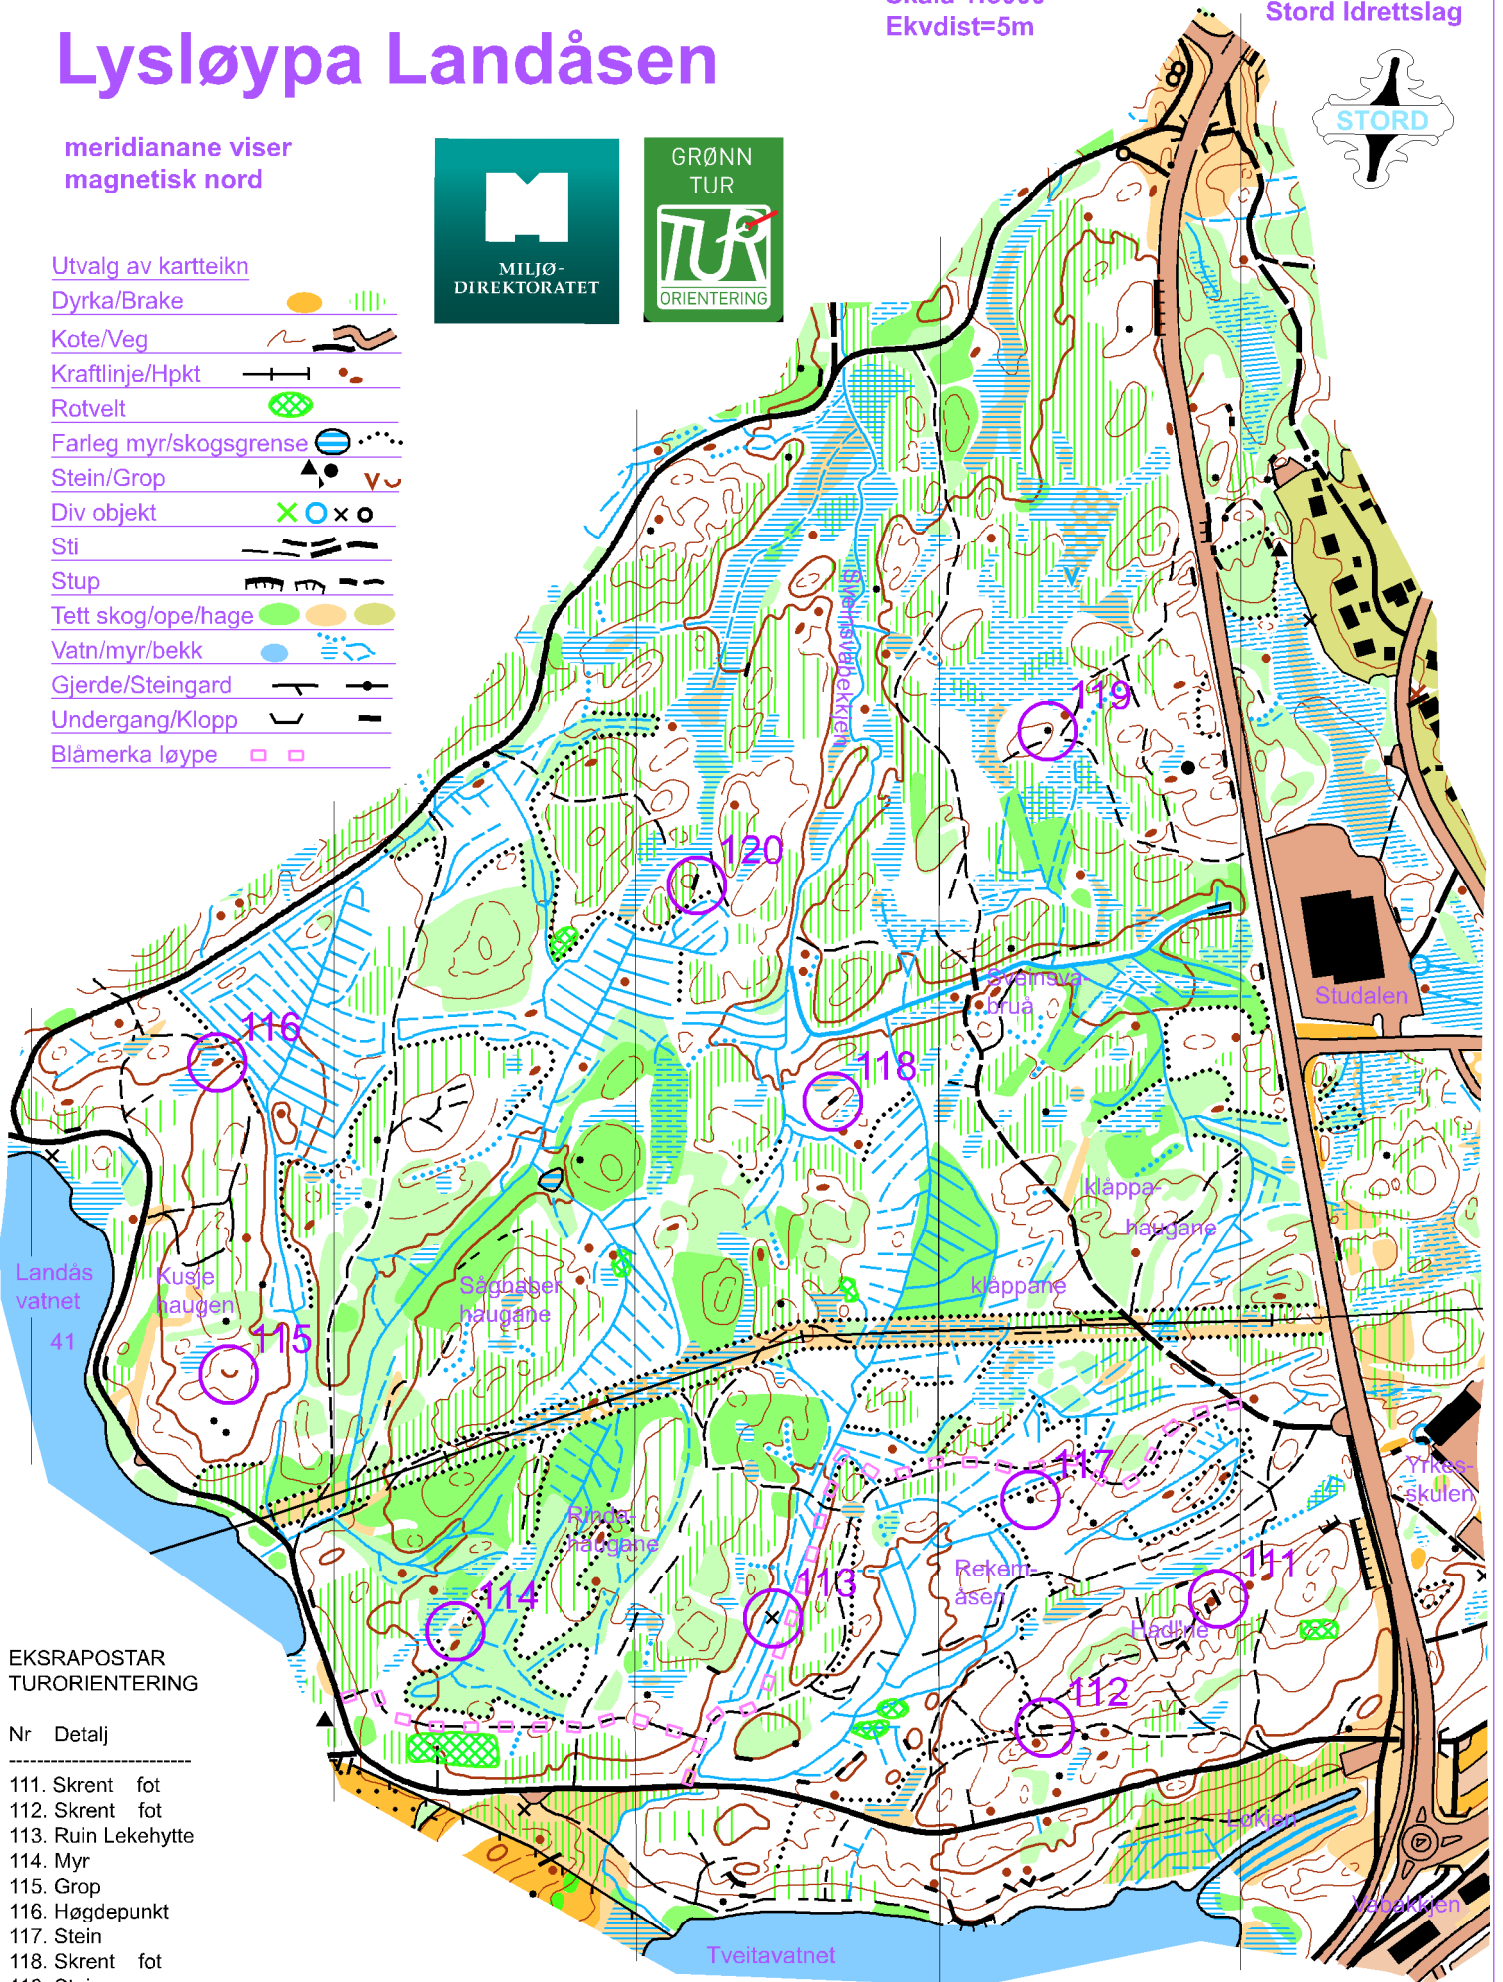

Lysløypa Landåsen

meridianane viser
magnetisk nord

Utvalg av kartteikn

Dyrka/Brake	
Kote/Veg	
Kraftlinje/Hpkt	
Rotvelt	
Farleg myr/skogsgrense	
Stein/Grop	
Div objekt	
Sti	
Stup	
Tett skog/ope/hage	
Vatn/myr/bekk	
Gjerde/Steingard	
Undergang/Klopp	
Blåmerka løype	

EKSRAPOSTAR
TURORIENTERING

Nr Detalj

- 111. Skrent fot
- 112. Skrent fot
- 113. Ruin Lekehytte
- 114. Myr
- 115. Grop
- 116. Høgdepunkt
- 117. Stein
- 118. Skrent fot
- 119. Stein
- 120. Skrent fot